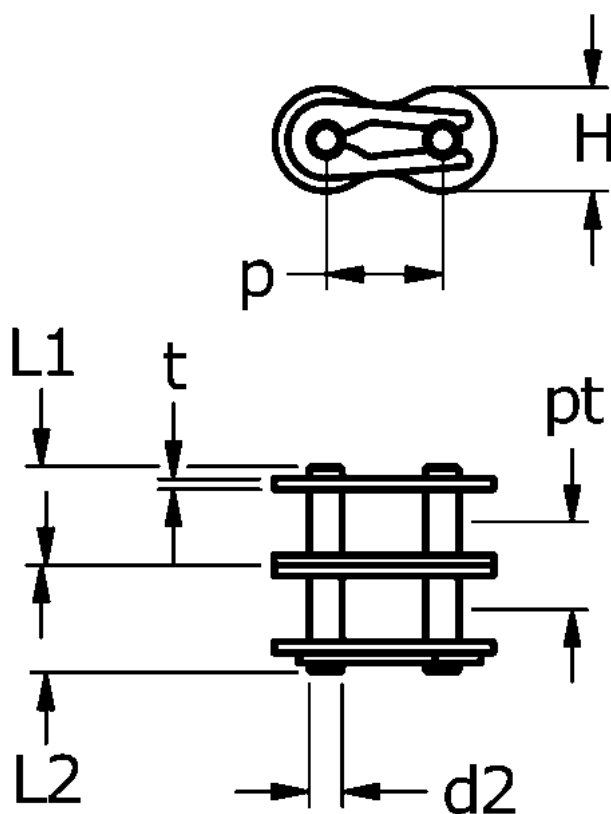

Varenummer: 61370235202002
Beskrivelse: Tsubaki 20 B-2 Duplex samleled med fjeder
Neptune.

Mål

$d2 = 10.19$

$H = 26$

$L1 = 38.25$

$L2 = 41.45$

$P = 31.75$

$pt = 36.45$

$t = 3.4$